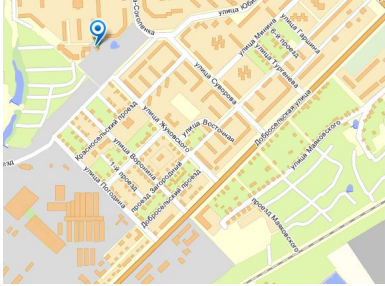

Как нас найти

Автор: Administrator

30.05.2014 00:00 - Обновлено 25.07.2015 08:30

Как нас найти:

Пункт "А" - красносельская баня.

Пункт "Б" - ООО "АССОЦИАЦИЯ ЭКСПЕРТОВ" (ул. Соколова - Соколёнка, дом 3 "А", здание МУП ЖРЭП, вход слева)